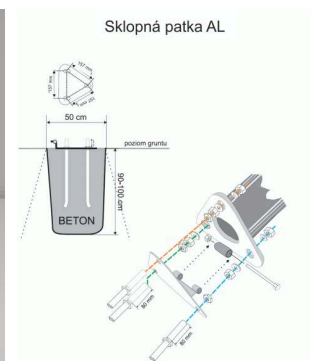

Výška stožáru/typ	STANDARD	SUPER	SUPER LUX	SW	SW Lux	Banner
5-6m	5.000 K	5.300 K	6.500 K	5.600 K	7.200 K	5.700 K
7-8m	5.200 K	5.300 K	7.800 K	6.800 K	8.500 K	6.900 K
9m	5.800 K	7.000 K	8.700 K	7.300 K	8.900 K	7.500 K
10m	6.900 K	8.200 K	10.300 K	8.400 K	10.100 K	8.600 K
11-12m	8.900 K	11.300 K	11.800 K	11.600 K	12.400 K	11.700 K

**Ceny za stožár jsou stejné pro jakékoliv množství odebraných kusů !**

Na přání je možné ke stožáru dodat následující položky

zlatá, stříbrná špička	1.950 K	1.950 K	1.950 K	1.950 K	1.950 K	1.950 K
erný vrchlík	1.320 K	1.320 K	1.320 K	1.320 K	1.320 K	1.320 K
sklopná patka	1.950 K	1.950 K	1.950 K	1.950 K	1.950 K	v cen

**Všechny uvedené ceny jsou bez DPH a dopravy.**

Stožáry dopravujeme službou Toptrans

Orienta ní cena dopravy stožáru 6m typ SW je 350,- franco Praha

sklopná patka stožáru

spodní závaží s POE úchytem

K výše uvedeným stožár m dodáme též náhradní díly.

plastové hlavice stožáru

POE úchyty

výložné rameno stožáru